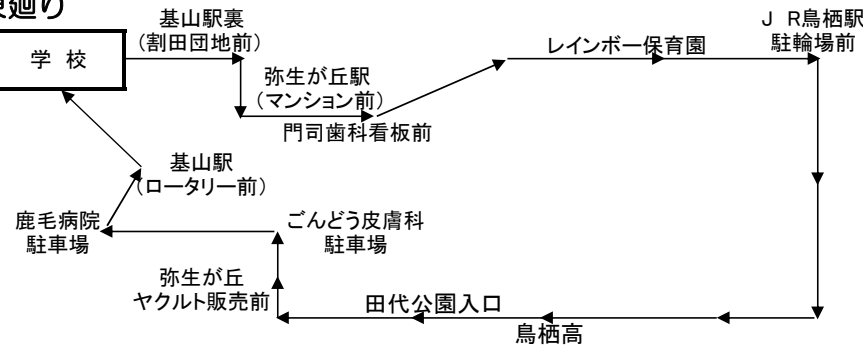

鳥栖西（工業・商業方面）

令和 6年 12月

行先	1便	2便	3便	4便	5便	6便	7便	8便	9便	終便
学校発	8:25		11:35		14:25	15:25	16:25		18:35	20:35
蔵上町バス停	8:39		11:49		14:39	15:39	16:39		18:49	↓ (送り専用です)
緑ヶ丘バス停	8:40		11:50		14:40	15:40	16:40		18:50	
山浦バス停	8:40		11:50		14:40	15:40	16:40		18:50	
乗目セブンイレブン	8:43		11:53		14:43	15:43	16:43		18:53	
鳥栖商業高校前バス停	8:44		11:54		14:44	15:44	16:44		18:54	
布津原団地前バス停	8:49		11:59		14:49	15:49	16:49		18:59	
門戸ロバス停	8:49		11:59		14:49	15:49	16:49		18:59	
市役所バス停(商工会館向側)	8:50		12:00		14:50	15:50	16:50		19:00	
鳥栖北町づくり推進センター前 (米五合向側)	8:56		12:06		14:56	15:56	16:56		19:06	
みみたぶう駐車場前	8:57		12:07		14:57	15:57	16:57		19:07	
大園内科医院前	8:59		12:09		14:59	15:59	16:59		19:09	
若葉小学校前 (石田医院向側)	9:00		12:10		15:00	16:00	17:00		19:10	
池ノ内バス停(山津医院前)	9:02		12:12		15:02	16:02	17:02		19:12	
学校着	9:15		12:25		15:15	16:15	17:15		19:25	

鳥栖東廻り