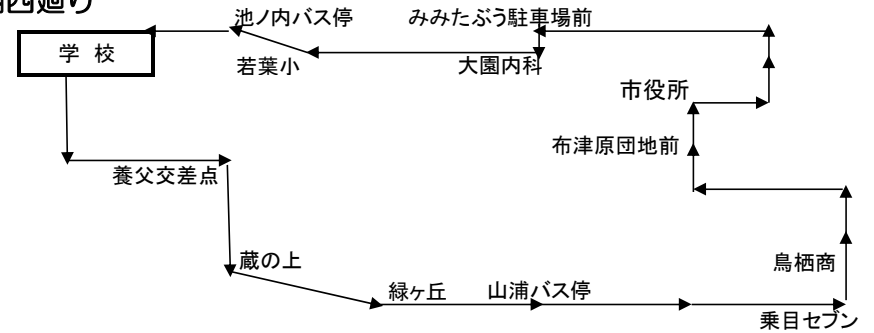

鳥栖西廻り

※送迎バス利用についてのお願い

- ◎ご利用の際は、運転手にわかるよう早めに大きく手を上げてお知らせください。
- ◎交通渋滞等の事情で遅延・不通過の場合があります、定刻を過ぎた時はお手数ですが早めに学校へお問い合わせください、運行状況をお知らせします。
- ◎交通渋滞が予想される場合は、一便早い時間のバスのご利用をお願いします。