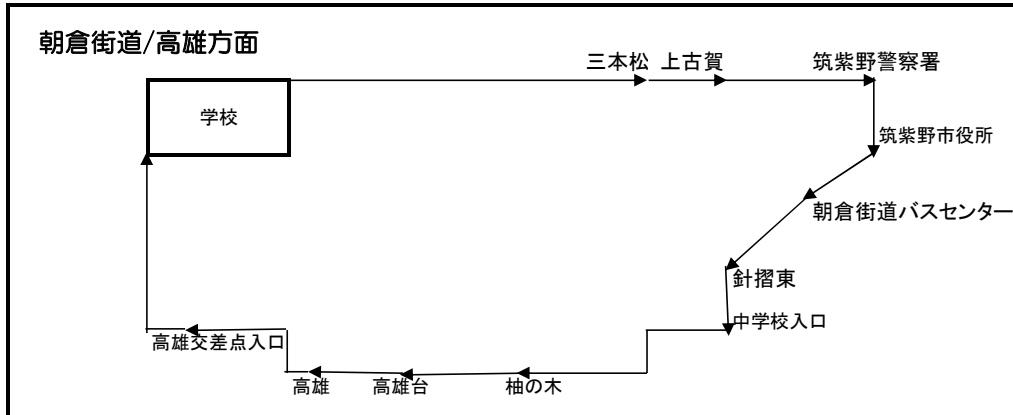

筑前方面

令和 7年1月

行先	1便	2便	3便	4便	5便	6便	7便	8便	9便	終便
学校発	8:30			11:35	12:35		16:30		18:35	20:35
天神川橋(セブンイレブン)	8:41			11:47	12:47		16:41		18:47	(送り専用です)
旧農協前(郵便ポスト)	8:42			11:48	12:48		16:42		18:48	
東小田小学校前	8:44			11:50	12:50		16:44		18:50	
安野交差点(クボタ店向側)	8:45			11:51	12:51		16:45		18:51	
下高場交差点(消防格納庫前)	8:46			11:52	12:52		16:46		18:52	
高上交差点	8:49			11:55	12:55		16:49		18:55	
熊谷精米センター看板前	8:50			11:56	12:56		16:50		18:56	
新町(バス停)	8:51			11:57	12:57		16:51		18:57	
久光橋(あさお観魚園自販機前)	8:52			11:58	12:58		16:52		18:58	
久光交差点セブンイレブン(クリーニング店看板下)	8:53			11:59	12:59		16:53		18:59	
栗田(バス停)	8:54			12:00	13:00		16:54		19:00	
当所(バス停)	8:55			12:01	13:01		16:55		19:01	
長者町(バス停)	8:56			12:02	13:02		16:56		19:02	
篠隈新道(バス停)	8:57			12:03	13:03		16:57		19:03	
篠隈(バス停)	8:58			12:04	13:04		16:58		19:04	
コスモスプラザ(バス停)	8:59			12:05	13:05		16:59		19:05	
石櫃(バス停)	9:01			12:07	13:07		17:01		19:07	
中牟田(バス停)	9:02			12:08	13:08		17:02		19:08	
朝日東交差点(ソーラーパネル前)	9:03			12:09	13:09		17:03		19:09	
学校着	9:14			12:20	13:20		17:14		19:20	

朝倉街道/高雄方面