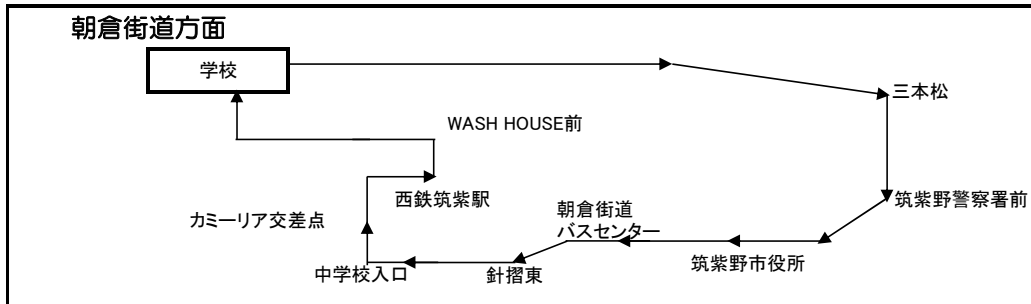

筑前方面

令和 6年12月

行先	1便	2便	3便	4便	5便	6便	7便	8便	9便	終便
学校発	8:30			12:35		15:25	16:30	17:35	18:35	20:35
天神川橋(セブンイレブン)	8:40			12:45		15:35	16:40	17:45	18:45	
旧農協前(郵便ポスト)	8:41			12:46		15:36	16:41	17:46	18:46	
東小田小学校前	8:42			12:47		15:37	16:42	17:47	18:47	
安野交差点(クボタ店向側)	8:43			12:48		15:38	16:43	17:48	18:48	
下高場交差点(消防格納庫前)	8:45			12:50		15:40	16:45	17:50	18:50	
久光交差点セブンイレブン (クリーニング店看板下)	8:50			12:55		15:45	16:50	17:55	18:55	
栗田(バス停)	8:51			12:56		15:46	16:51	17:56	18:56	
当所(バス停)	8:53			12:58		15:48	16:53	17:58	18:58	
長者町(バス停)	8:54			12:59		15:49	16:54	17:59	18:59	
篠隈新道(バス停)	8:55			13:00		15:50	16:55	18:00	19:00	
篠隈(バス停)	8:56			13:01		15:51	16:56	18:01	19:01	
コスモスプラザ(バス停)	8:57			13:02		15:52	16:57	18:02	19:02	
石櫃(バス停)	8:59			13:04		15:54	16:59	18:04	19:04	
中牟田(バス停)	9:00			13:05		15:55	17:00	18:05	19:05	
朝日東交差点南側	9:01			13:06		15:56	17:01	18:06	19:06	
学校着	9:14			13:19		16:09	17:14	18:19	19:19	

朝倉街道方面