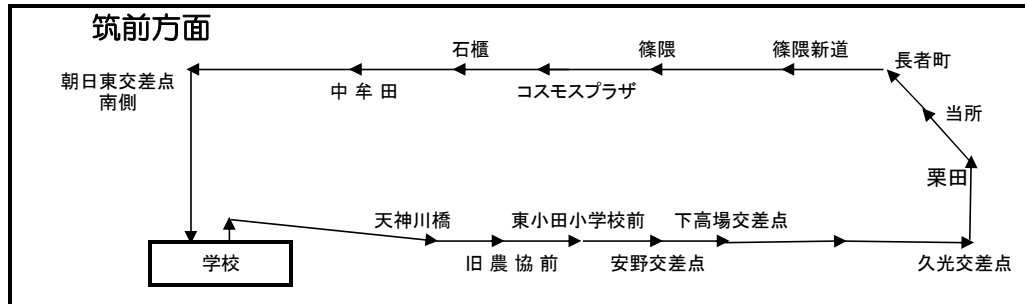

筑前方面

※送迎バス利用についてのお願い。

◎ご利用の際は、運転手にわかるよう早めに大きく手を上げてお知らせください。

◎交通渋滞等の事情で遅延・不通過の場合があります、定刻を過ぎた時はお手数ですが早めに学校へお問い合わせください、運行状況をお知らせします。

◎交通渋滞が予想される場合は、一便早い時間のバスのご利用をお願いします。