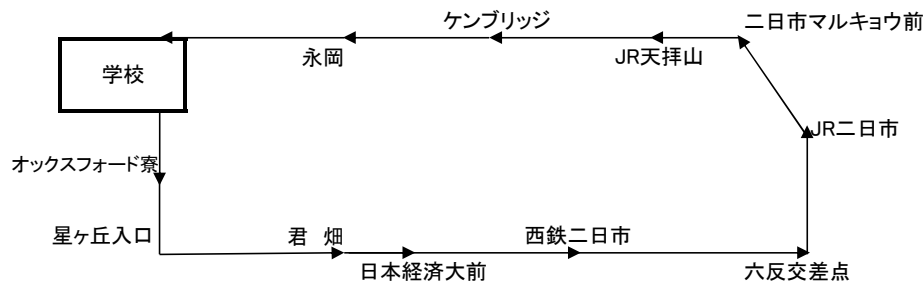

太宰府方面

令和7年1月

行先	1便	2便	3便	4便	5便	6便	7便	8便	9便	終便
学校発	8:20		11:35		14:25		16:25	17:35		20:35
吉木入口(バス停)	8:40		11:54		14:44		16:44	17:54		
塚口(バス停)	8:41		11:55		14:45		16:45	17:55		
みかさ台前(バス停)	8:41		11:55		14:45		16:45	17:55		
原営業所(バス停)	8:42		11:56		14:46		16:46	17:56		
宮の森(バス停)	8:43		11:57		14:47		16:47	17:57		
筑女大前(バス停)	8:43		11:57		14:47		16:47	17:57		
石坂信号 (有料駐車場看板前)	8:45		11:59		14:49		16:49	17:59		
大邦物産前				12:01		14:51		16:51	18:01	
いきいき情報センター(バス停)	8:50		12:03		14:53		16:53	18:03		
公民館前/五条台(バス停)	8:51		12:04		14:54		16:54	18:04		
東ヶ丘(バス停)	8:52		12:05		14:55		16:55	18:05		
星ヶ丘第一/第二(バス停)	8:53		12:06		14:56		16:56	18:06		
緑台公民館前(バス停)	8:54		12:07		14:57		16:57	18:07		
泉ヶ丘(バス停)	8:55		12:08		14:58		16:58	18:08		
梅香苑交差点入口 (外壁塗装駐車場前)	8:56		12:09		14:59		16:59	18:09		
学校着	9:09		12:22		15:12		17:12	18:22		

二日市方面