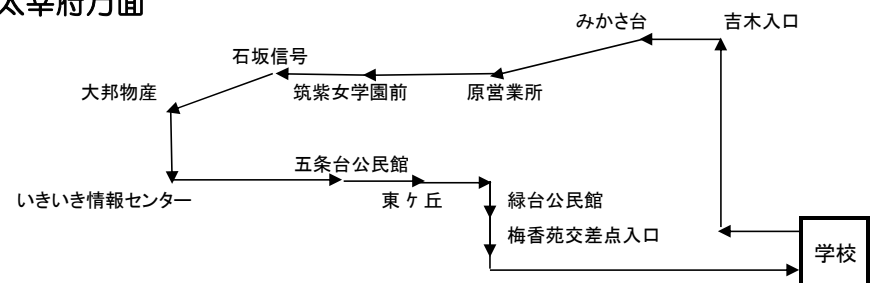

太宰府方面

※送迎バス利用についてのお願い

- ◎ご利用の際は、運転手にわかるよう早めに大きく手を上げてお知らせ下さい。
- ◎交通渋滞等の事情で遅延・不通過の場合があります。定刻を5分以上過ぎた場合はお手数ですが早めに学校へお問い合わせ下さい。運行状況をお知らせします。