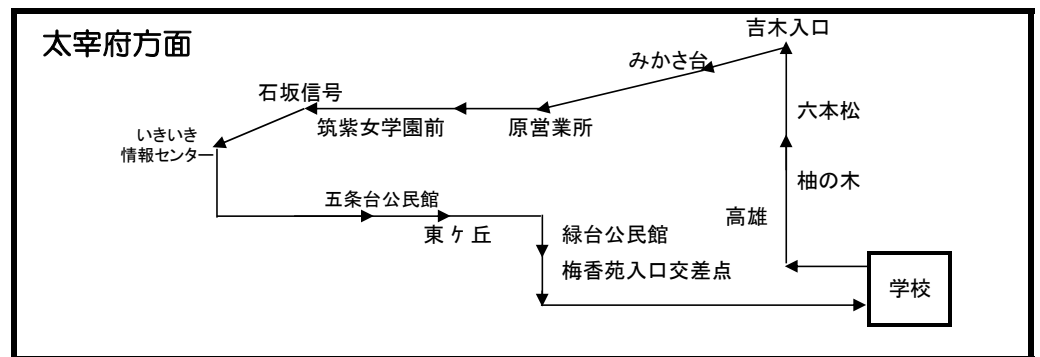

公安委員会指定 基山ドライビングスクール

佐賀県三養基郡基山町小倉1700

☎ 0942-92-1515

フリーダイヤル 0120-124-238

二日市方面

行先	1便	2便	3便	4便	5便	6便	7便	8便	9便	終便
学校発	8:30	10:35		12:35		15:25	16:30	17:35	18:35	20:35
オックスフォード寮	8:45	10:55		12:55		15:45	16:50	17:55	18:55	↓ (送り専用です)
星ヶ丘入口(バス停)	8:47	10:57		12:57		15:47	16:52	17:57	18:57	
君畑(バス停)	8:48	10:58		12:58		15:48	16:53	17:58	18:58	
日本経済大前(バス停)	8:49	10:59		12:59		15:49	16:54	17:59	18:59	
西鉄二日市 (二日市ビル前)	8:51	11:01		13:01		15:51	16:56	18:01	19:01	
六反交差点	8:53	11:03		13:03		15:53	16:58	18:03	19:03	
JR二日市駅 (福祉バス停)	8:55	11:05		13:05		15:55	17:00	18:05	19:05	
二日市マルキョウ前	8:58	11:08		13:08		15:58	17:03	18:08	19:08	
JR天拝山駅前(陸橋下)	8:59	11:09		13:09		15:59	17:04	18:09	19:09	
ケンブリッジハウス	9:00	11:10		13:10		16:00	17:05	18:10	19:10	
永岡(バス停)	9:01	11:11		13:11		16:01	17:06	18:11	19:11	
学校着	9:10	11:20		13:20		16:10	17:15	18:20	19:20	

太宰府方面

令和 4年12月

行先	1便	2便	3便	4便	5便	6便	7便	8便	9便	終便
学校発	8:20									20:35
高雄(バス停)	8:35		11:47	12:47	14:37		16:37	17:47		↓ (送り専用です)
高雄台(バス停)	8:36		11:48	12:48	14:38		16:38	17:48		
袖の木(バス停)	8:36		11:48	12:48	14:38		16:38	17:48		
六本松(バス停)	8:38		11:50	12:50	14:40		16:40	17:50		
吉木入口(バス停)	8:39		11:51	12:51	14:41		16:41	17:51		
みかさ台前(バス停)	8:41		11:53	12:53	14:43		16:43	17:53		
原営業所(バス停)	8:41		11:53	12:53	14:43		16:43	17:53		
宮の森(バス停)	8:42		11:54	12:54	14:44		16:44	17:54		
筑紫女学園大学前	8:43		11:55	12:55	14:45		16:45	17:55		
石坂信号	8:44		11:56	12:56	14:46		16:46	17:56		
大邦物産前			11:58	12:58	14:48		16:48	17:58		
いきいき情報センター	8:52		12:00	13:00	14:50		16:50	18:00		
五条台公民館前	8:53		12:01	13:01	14:51		16:51	18:01		
東ヶ丘(バス停)	8:55		12:03	13:03	14:53		16:53	18:03		
星ヶ丘第一(バス停)	8:56		12:04	13:04	14:54		16:54	18:04		
緑台公民館前(バス停)	8:58		12:06	13:06	14:56		16:56	18:06		
泉ヶ丘(バス停)	8:59		12:07	13:07	14:57		16:57	18:07		
梅香苑第一公園	9:00		12:08	13:08	14:58		16:58	18:08		
梅香苑入口信号	9:00		12:08	13:08	14:58		16:58	18:08		
高雄交差点南側 (筑紫高校入口)	9:02		12:10	13:10	15:00		17:00	18:10		
学校着	9:15		12:25	13:25	15:15		17:15	18:25		