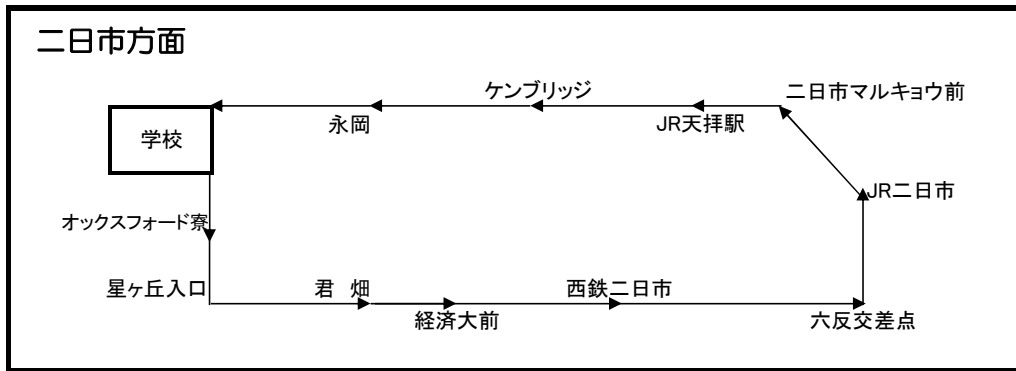

公安委員会指定 基山ドライビングスクール

佐賀県三養基郡基山町小倉1700

☎ 0942-92-1515

フリーダイヤル 0120-124-238

二日市方面

行先	1便	2便	3便	4便	5便	6便	7便	8便	9便	終便
学校発	8:30	10:35		12:35		15:25	16:30	17:35	18:35	20:35
オックスフォード寮	8:45	10:55		12:55		15:45	16:50	17:55	18:55	↓ (送り専用です)
星ヶ丘入口(バス停)	8:47	10:57		12:57		15:47	16:52	17:57	18:57	
君畑(バス停)	8:48	10:58		12:58		15:48	16:53	17:58	18:58	
日本経済大前(バス停)	8:49	10:59		12:59		15:49	16:54	17:59	18:59	
西鉄二日市 (二日市ビル前)	8:51	11:01		13:01		15:51	16:56	18:01	19:01	
六反交差点	8:53	11:03		13:03		15:53	16:58	18:03	19:03	
JR二日市駅 (福祉バス停)	8:55	11:05		13:05		15:55	17:00	18:05	19:05	
二日市マルキョウ前	8:58	11:08		13:08		15:58	17:03	18:08	19:08	
JR天拝山駅前(陸橋下)	8:59	11:09		13:09		15:59	17:04	18:09	19:09	
ケンブリッジハウス	9:00	11:10		13:10		16:00	17:05	18:10	19:10	
永岡(バス停)	9:01	11:11		13:11		16:01	17:06	18:11	19:11	
学校着	9:10	11:20		13:20		16:10	17:15	18:20	19:20	

太宰府方面

令和 4年12月

行先	1便	2便	3便	4便	5便	6便	7便	8便	9便	終便
学校発	8:20									20:35
高雄(バス停)	8:35		11:47	12:47	14:37		16:37	17:47		↓ (送り専用です)
高雄台(バス停)	8:36		11:48	12:48	14:38		16:38	17:48		
袖の木(バス停)	8:36		11:48	12:48	14:38		16:38	17:48		
六本松(バス停)	8:38		11:50	12:50	14:40		16:40	17:50		
吉木入口(バス停)	8:39		11:51	12:51	14:41		16:41	17:51		
みかさ台前(バス停)	8:41		11:53	12:53	14:43		16:43	17:53		
原営業所(バス停)	8:41		11:53	12:53	14:43		16:43	17:53		
宮の森(バス停)	8:42		11:54	12:54	14:44		16:44	17:54		
筑紫女学園大学前	8:43		11:55	12:55	14:45		16:45	17:55		
石坂信号	8:44		11:56	12:56	14:46		16:46	17:56		
大邦物産前			11:58	12:58	14:48		16:48	17:58		
いきいき情報センター	8:52		12:00	13:00	14:50		16:50	18:00		
五条台公民館前	8:53		12:01	13:01	14:51		16:51	18:01		
東ヶ丘(バス停)	8:55		12:03	13:03	14:53		16:53	18:03		
星ヶ丘第一(バス停)	8:56		12:04	13:04	14:54		16:54	18:04		
緑台公民館前(バス停)	8:58		12:06	13:06	14:56		16:56	18:06		
泉ヶ丘(バス停)	8:59		12:07	13:07	14:57		16:57	18:07		
梅香苑第一公園	9:00		12:08	13:08	14:58		16:58	18:08		
梅香苑入口信号	9:00		12:08	13:08	14:58		16:58	18:08		
高雄交差点南側 (筑紫高校入口)	9:02		12:10	13:10	15:00		17:00	18:10		
学校着	9:15		12:25	13:25	15:15		17:15	18:25		