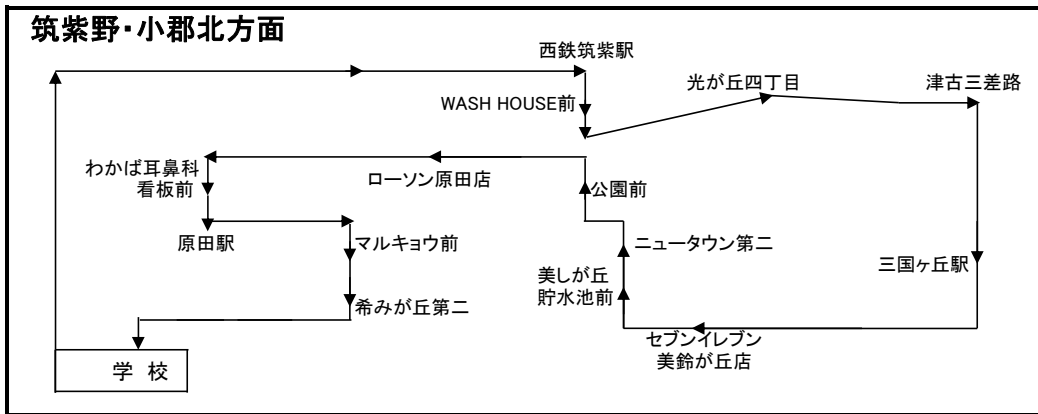

↓(送り専用です)

筑紫野・小郡南方面

令和 6年8月

行先	1便	2便	3便	4便	5便	6便	7便	8便	9便	終便
学校発	8:30		11:35	12:35	14:25		16:30	17:35		20:35
大原西交差点 (しらき歯科医院看板前)	8:40		11:50	12:50	14:40		16:45	17:50		
小郡幼稚園(バス停)	8:41		11:51	12:51	14:41		16:46	17:51		
高尾看護専門学校前	8:42		11:52	12:52	14:42		16:47	17:52		
小郡中学校(テニスコート前)	8:44		11:54	12:54	14:44		16:49	17:54		
コイン精米機前	8:45		11:55	12:55	14:45		16:50	17:55		
小郡スイミングスクール向側	8:47		11:57	12:57	14:47		16:52	17:57		
東福童交差点 (公民館入口看板向側)	8:47		11:57	12:57	14:47		16:52	17:57		
高尾デンタルクリニック向側	8:48		11:58	12:58	14:48		16:53	17:58		
ざぶざぶランド小郡	8:49		11:59	12:59	14:49		16:54	17:59		
松尾病院(消防団格納庫前)	8:51		12:01	13:01	14:51		16:56	18:01		
西鉄小郡駅(バス停)	8:53		12:03	13:03	14:53		16:58	18:03		
東原鮮魚店看板前	8:56		12:06	13:06	14:56		17:01	18:06		
大原中学校(バス停)	8:57		12:07	13:07	14:57		17:02	18:07		
自衛隊ため池前 (ダイレックス看板向側)	8:58		12:08	13:08	14:58		17:03	18:08		
小郡大保郵便局 (クリーニング看板下)	8:59		12:09	13:09	14:59		17:04	18:09		
西鉄大保駅(修学館前)	9:00		12:10	13:10	15:00		17:05	18:10		
西鉄三沢駅(山下不動産前)	9:02		12:12	13:12	15:02		17:07	18:12		
りんご歯科前	9:04		12:14	13:14	15:04		17:09	18:14		
美鈴が丘第三(バス停)	9:06		12:16	13:16	15:06		17:11	18:16		
美鈴が丘第二(バス停)	9:06		12:16	13:16	15:06		17:11	18:16		
学校着	9:11		12:21	13:21	15:11		17:16	18:21		

↓(送り専用です)

筑紫野・小郡北方面