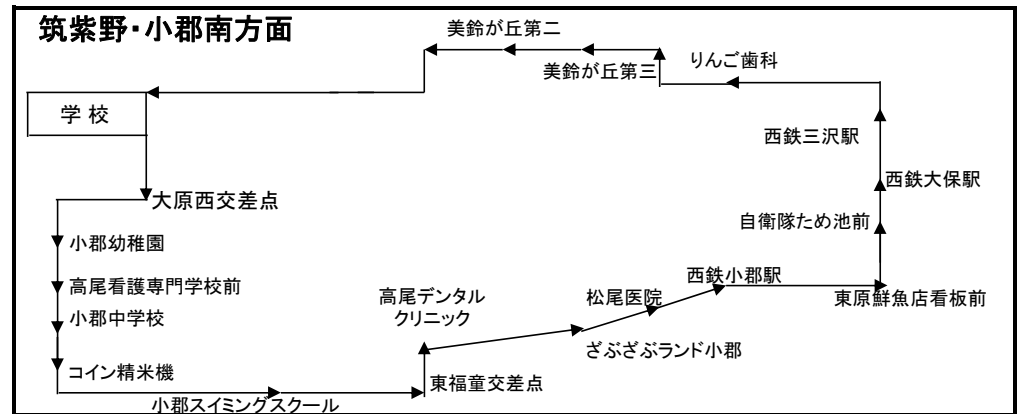

筑紫野・小郡南方面

※送迎バス利用についてのお願い

◎ご利用の際は、運転手にわかるよう早めに大きく手を上げてお知らせください。◎交通渋滞が予想される場合は、一便早い時間のバスのご利用をお願いします。

◎交通渋滞等の事情で遅延・不通過の場合があります、定刻を過ぎた時はお手数ですが早めに学校へお問い合わせください。運行状況をお知らせします。